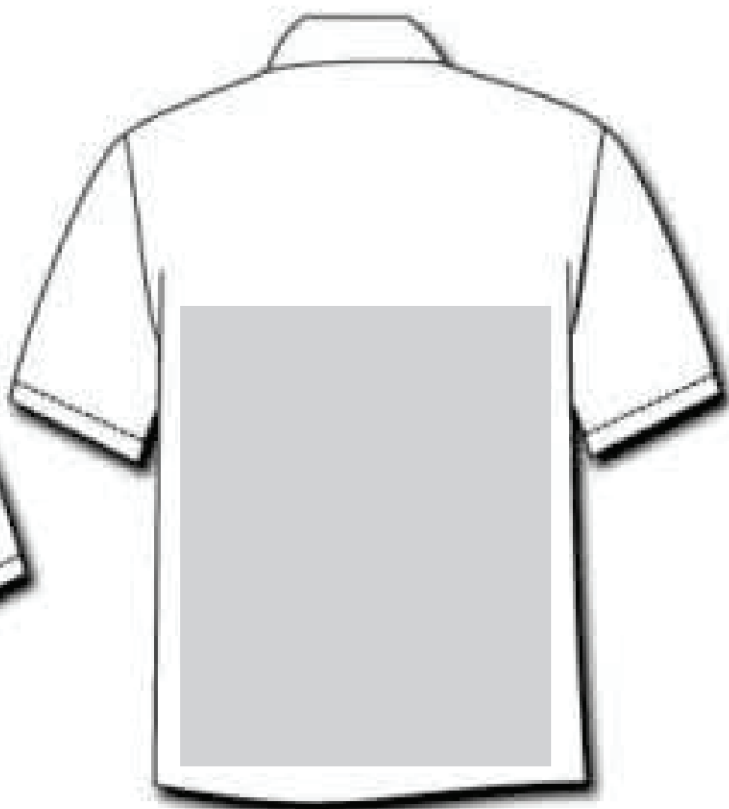

SUPERGRÁFICA

Área de Corte do Material

Camiseta Polo

• *sangra*

• *corte final*

• *área de segurança*

LEIA COM ATENÇÃO!

- Use somente cores em padrão **CMYK**, não esqueça de converter suas imagens e objetos da mesma forma.
- Se o material estiver em cores **RGB**, quando ele for impresso poderá ocorrer alterações no resultado final.
- Verifique com muita atenção os textos e informações do seu material. É **responsabilidade do cliente**, conferir se a escrita está correta.
- **Podem haver variações de cor** nos arquivos já produzidos anteriormente.
- Após o material ficar pronto, **o prazo máximo para retirada é de 90 DIAS. Não nos responsabilizamos** por qualquer material, após o prazo expirar.
- Após deixar seu material conforme o gabarito, você poderá excluir essa página e a página de exemplo.

Informar localização da estampa abaixo:

Não será possível estampar as mangas.

FRENTE

COSTAS

A arte da estampa não poderá ultrapassar o tamanho de uma folha A4.